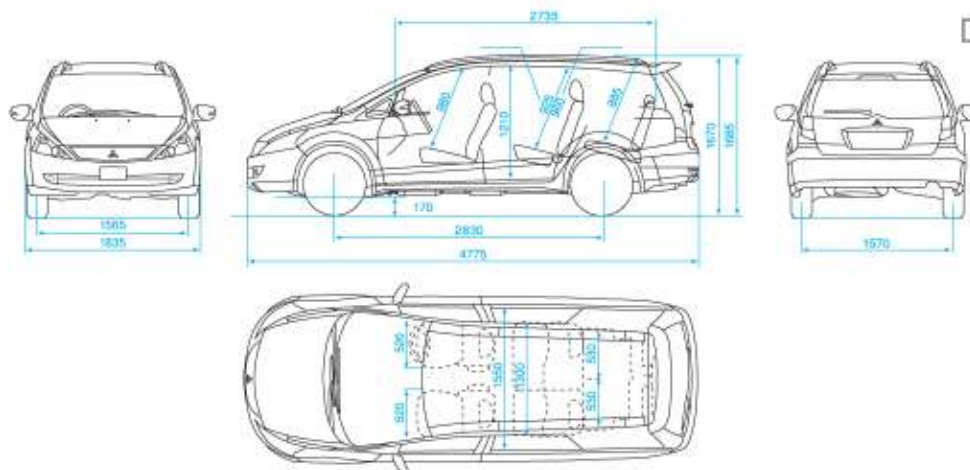

Note : These specifications are subject to change without notice. Please consult Universal Cars Ltd for detailed specifications.
註 : 規格如有變更恕不另行通知，詳情請向環宇汽車有限公司查詢。
The model shown may differ from Hong Kong specifications 圖片所示可能稍異於本港規格

Major Standard Equipment 主要標準裝備	
Anti-lock Braking System (ABS) 防鎖煞車系統	Power foldable mirror with built-in turn signal 電動摺合門邊鏡連指燈
Electronic Brake-force Distribution (EBD) 電子制動力分佈系統	Front fog lamps 特大前霧燈
Brake-assist (BA) 輔助煞車系統	Discharge headlamps* 超白光車頭燈*
SRS front airbags 前座雙安全氣袋	17" alloy wheels 17"合金輪圈
ISO-FIX Child safety seat anchor ISO-FIX兒童安全座椅固定裝置	Rear spoiler 高置尾翼
Front seat belts with Pretensioner 預索式前座安全帶	Front & rear parking sensors 前後泊車警示器
LED High-mount stop lamp LED高置煞車燈	Keyless entry security alarm system 遙控防盜門鎖

Major Standard Equipment 主要標準裝備	
ETACS (Electric Time and Alarm Control System) 電子時控與防盜系統	One touch power windows with anti-trapping 全車一體式防夾電動車窗
Leather steering wheel 真皮款項	Power door locks 電動門鎖
Leather gear knob 真皮排檔桿	Front passenger glove box (2-tier) 雙層首飾箱
Front and rear air-conditioners 前後獨立冷卻氣系統	Roof rails 車頂行李架
2nd-row seats : individually foldable seats 可分割及摺合式第二排座椅	Radio/CD Audio system 收音機及鐳射音響系統
3rd-row seats : individually foldable seats with under floor stow-away feature 可分割及收埋式第三排座椅	Dual sunroofs* 雙天窗*

* Optional 可選購設備

總代理：環宇汽車有限公司

陳列室：香港吉士打街88號地下 電話：2520-0636 · 新界荃灣青山公路荃灣段374-380號環宇汽車大廈地下 電話：2411-9511

澳門分代理：夏回工程(澳門)有限公司 澳門漁翁街424-478號亨達大廈R-V舖 電話：2671-7585

Sole Agent: **Universal Cars Limited**

Showrooms: Ground Floor, 88 Gloucester Road, Wan Chai, Hong Kong Tel: 2520-0636 · G/F, UCL House, 374-380 Castle Peak Road, Tsuen Wan, N.T. Tel: 2411-9511

Macau Sub-dealer: Harper Engineering (Macau) Limited Shop R to V, Edif. Hantec, 424-478 Rua dos Pescadores, Macau Tel: 2671-7585

Published by UCL

www.30.com.hk